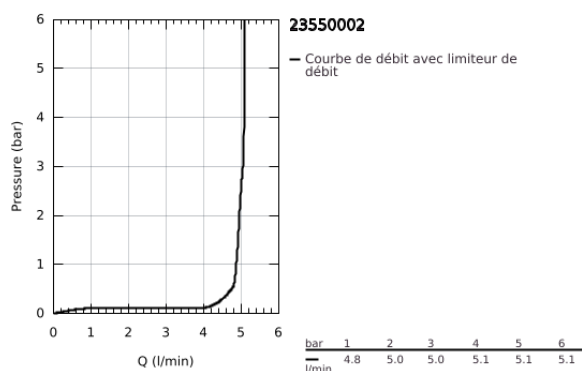

23 550 002 START MITIGEUR MONOCOMMANDE LAVABO TAILLE S

DESCRIPTION DU PRODUIT

- Colour: Chromé
- Monotrou sur plage
- Levier de commande métallique
- GROHE SilkMove Cartouche en céramique 28 mm
- Limiteur de débit ajustable
- Limiteur de température
- GROHE Finition Longue Durée
- GROHE Économie d'eau mousseur 5 l/min
- Conduit d'eau interne sans plomb ni nickel
- Corps lisse avec bonde de vidage clic clac 1 1/4"
- Flexibles de raccordement souples
- Outil de montage et maintenance GROHE Quicktool inclus

23 550 002 START MITIGEUR MONOCOMMANDE LAVABO TAILLE S

PIÈCES DÉTACHÉES, juillet 2019 – now

- 1: Capuchon de recouvrement (Référence 46116000)
 - 2: Cartouche (Référence 48518000)
 - 3: Mousseur (Référence 48159000)
 - 4: Fixation M26x1,5 (Référence 46645000)
 - 5: Bonde clic clac (Référence 65807000)
 - 6: Clé à tube SW 46 mm de 400 mm (Référence 19017000)*
- *Accessoires spéciaux