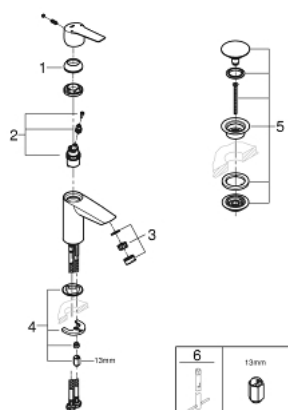

23 550 002 START MITIGEUR MONOCOMMANDE LAVABO TAILLE S

DESCRIPTION DU PRODUIT

- Colour: Chromé
- Monotrou sur plage
- Levier de commande métallique
- GROHE SilkMove Cartouche en céramique 28 mm
- Limiteur de débit ajustable
- Limiteur de température
- GROHE Finition Longue Durée
- GROHE Économie d'eau mousseur 5 l/min
- Conduit d'eau interne sans plomb ni nickel
- Corps lisse avec bonde de vidage clic clac 1 1/4"
- Flexibles de raccordement souples
- Outil de montage et maintenance GROHE Quicktool inclus

23 550 002 START MITIGEUR MONOCOMMANDE LAVABO TAILLE S

PIÈCES DÉTACHÉES, juillet 2019 – now

- 1: Capuchon de recouvrement (Référence 46116000)
 - 2: Cartouche (Référence 48518000)
 - 3: Mousseur (Référence 48159000)
 - 4: Fixation M26x1,5 (Référence 46645000)
 - 5: Bonde clic clac (Référence 65807000)
 - 6: Clé à tube SW 46 mm de 400 mm (Référence 19017000)*
- *Accessoires spéciaux