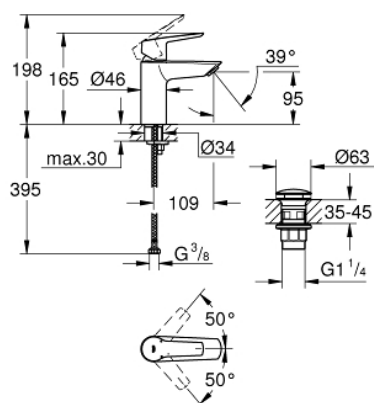

23 550 002 START MITIGEUR MONOCOMMANDE LAVABO TAILLE S

DESCRIPTION DU PRODUIT

- Colour: Chromé
- Monotrou sur plage
- Levier de commande métallique
- GROHE SilkMove Cartouche en céramique 28 mm
- Limiteur de débit ajustable
- Limiteur de température
- GROHE Finition Longue Durée
- GROHE Économie d'eau mousseur 5 l/min
- Conduit d'eau interne sans plomb ni nickel
- Corps lisse avec bonde de vidage clic clac 1 1/4"
- Flexibles de raccordement souples
- Outil de montage et maintenance GROHE Quicktool inclus

23 550 002 START MITIGEUR MONOCOMMANDE LAVABO TAILLE S

PIÈCES DÉTACHÉES, juillet 2019 – now

- 1: Capuchon de recouvrement (Référence 46116000)
 - 2: Cartouche (Référence 48518000)
 - 3: Mousseur (Référence 48159000)
 - 4: Fixation M26x1,5 (Référence 46645000)
 - 5: Bonde clic clac (Référence 65807000)
 - 6: Clé à tube SW 46 mm de 400 mm (Référence 19017000)*
- *Accessoires spéciaux